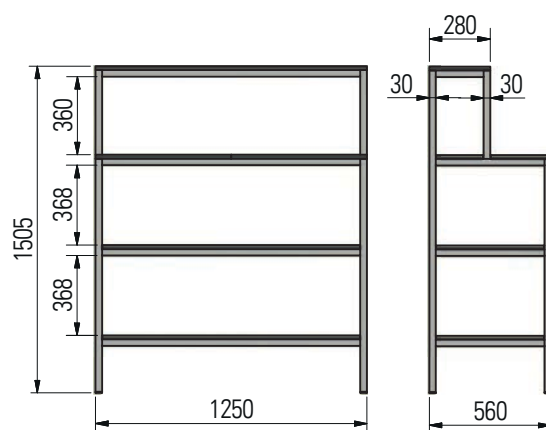

NO	CODE	NAME	QTY	INFO
1	ME-A72570862	EXPOSITION TABLE HIGH WITH LAMINATED BOARD /LIGHT BEECH/	1	SET
2	ME-A72580582	EXPOSITION TABLE MIDDLE WITH LAMINATED BOARD /LIGHT BEECH/	1	SET

POS-ОБОРУДОВАНИЕ

ДЕКОР ДЛЯ ДОМА / ОДЕЖДА

СООТВЕТСТВУЮЩИЙ ДЛЯ СЕЗОННЫХ АКЦИЙ
 ОПТИМАЛЬНАЯ ОРГАНИЗАЦИЯ ПРОСТРАНСТВА
 МАГАЗИНА
 ПРЕЗЕНТАЦИЯ ОЧЕНЬ РАЗНЫХ ТОВАРОВ

Размер

CODE	NAME	QTY	INFO
AA-117551250	4 LEVEL DISPLAY TABLE L-1250 G-560 H-1500 WITH LAMINATING BOARD 18MM (GRAPHITE)	1	SET