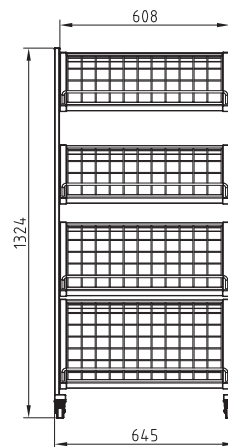

POS-ОБОРУДОВАНИЕ СТОЙКА ИЗ РЕШЁТКИ ДЛЯ АКССЕСУАРОВ

- УНИВЕРСАЛЬНАЯ РЕШЁТЧАТАЯ КОНСТРУКЦИЯ
- МЕСТО ДЛЯ РЕКЛАМЫ
- УДОБНАЯ ТРАНСПОРТИРОВКА И СКЛАДИРОВАНИЕ

Размер

NO	CODE	NAME	QTY	INFO
1	AA-196401800	GRATE DISPLAY L-600 H-1800	1	SET
2	AA-196440600	TOP BRANDING FRAME 25 L-600 H-100	1	ACCESSORIES

POS-ОБОРУДОВАНИЕ

СТОЙКА ДЛЯ ОВОЩНЫХ ЯЩИКОВ

ОТЛИЧНОЕ ПОДСПОРЬЕ ДЛЯ ОТДЕЛА
ОВОЩЕЙ И ФРУКТОВ
УДОБНЫЙ ДОСТУП К ПРОДУКТАМ
МОБИЛЬНОСТЬ

Размер

CODE	NAME	QTY	INFO
AA-100530645	FREESTANDING DISPLAY STAND G-610 H-1320 L-645 WITH 4 SHELVES G-400 L-600	1	SET