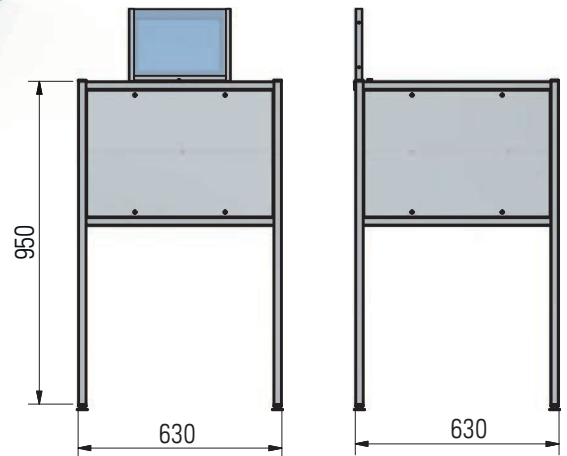

Размер

NO	CODE	NAME	QTY	INFO
1	AA-060506363	DUMP BIN PLEXIGLASS L-630 G-630 H-950 WITH BRANDING FRAME	1	SET
2	PX-A18090614-90	ADDITIONAL BOTTOM – PLEXIGLASS 10MM L-614	1	ACCESSORIES – LOWER CAPACITY
3	AA-060520045	HANDLE FOR PLEXIGLASS	4