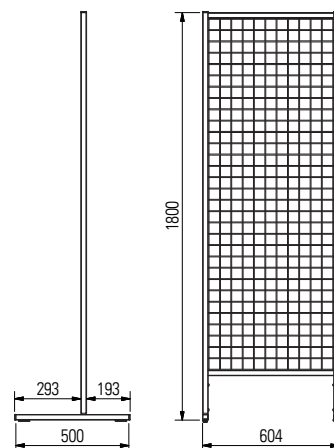

Размер

NO	CODE	NAME	QTY	INFO
1	AA-196401800	GRATE DISPLAY L-600 H-1800	1	SET
2	AA-196440600	TOP BRANDING FRAME 25 L-600 H-100	1	ACCESSORIES