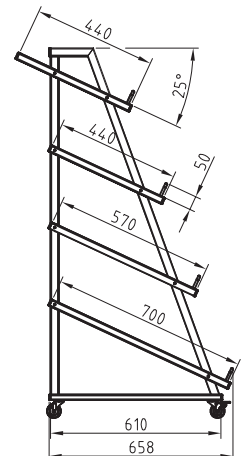

POS-ОБОРУДОВАНИЕ СТОЙКА ИЗ РЕШЁТКИ ДЛЯ АКССЕСУАРОВ

- УНИВЕРСАЛЬНАЯ РЕШЁТЧАТАЯ КОНСТРУКЦИЯ
- МЕСТО ДЛЯ РЕКЛАМЫ
- УДОБНАЯ ТРАНСПОРТИРОВКА И СКЛАДИРОВАНИЕ

Размер

NO	CODE	NAME	QTY	INFO
1	AA-196401800	GRATE DISPLAY L-600 H-1800	1	SET
2	AA-196440600	TOP BRANDING FRAME 25 L-600 H-100	1	ACCESSORIES

POS-ОБОРУДОВАНИЕ

СТОЙКА ДЛЯ ОВОЩНЫХ ЯЩИКОВ

ОТЛИЧНОЕ ПОДСПОРЬЕ ДЛЯ ОТДЕЛА
ОВОЩЕЙ И ФРУКТОВ
УДОБНЫЙ ДОСТУП К ПРОДУКТАМ
МОБИЛЬНОСТЬ

Размер

CODE	NAME	QTY	INFO
AA-100530645	FREESTANDING DISPLAY STAND G-610 H-1320 L-645 WITH 4 SHELVES G-400 L-600	1	SET