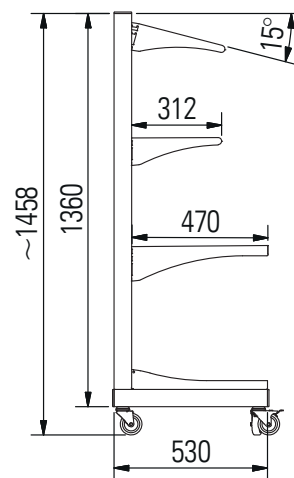

Размер

CODE	NAME	QTY	INFO
AA-019300665	FLOWER DISPLAY STAND D-530 H-1458 L-665	1	SET
AA-019301330	FLOWER DISPLAY STAND D-530 H-1458 L-1330	1	SET

* BUCKETS NO IN SET