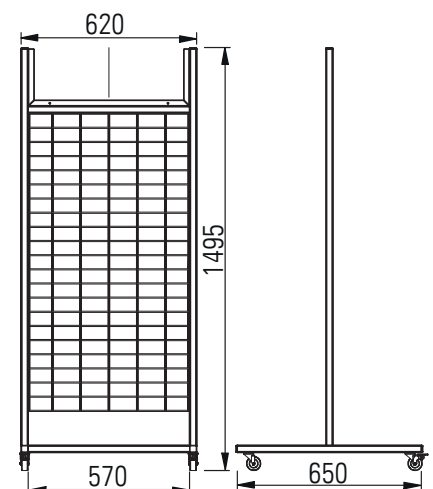

Размер

NO	CODE	NAME	QTY	INFO
1	CA-010600620	GRATE DISPLAY WITH WHEELS L-620 D-650 H-1495	1	SET
2	WK-R10539610	WIRE SHELF FOR MAGAZINES L-610 D-390 H-40	ACCORDING TO NEEDS	ACCESSORIES
3	WK-R01605200	HOOK FOR GRID L-200 D-5 (WITH LABEL HOLDER FIX)	ACCORDING TO NEEDS