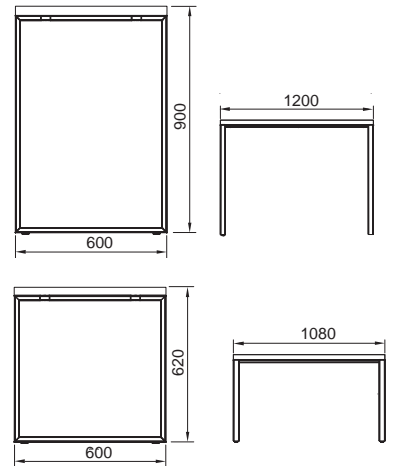

ЕСЛИ У ВАС ЕСТЬ ВОПРОС - ОБРАЩАЙТЕСЬ К НАШЕМУ ПРЕДСТАВИТЕЛЮ
ИЛИ ДИСТРИБУТЕРАМ:

www.mago.com

POS-ОБОРУДОВАНИЕ ЭКСПОЗИЦИОННЫЙ СТОЛ

ПРОСТАЯ УСТАНОВКА
 ЭКСПОЗИЦИЯ, ПРИВЛЕКАЮЩАЯ ВНИМАНИЕ
 ЛЕГКАЯ КОНСТРУКЦИЯ

Размер

NO	CODE	NAME	QTY	INFO
1	ME-A72570862	EXPOSITION TABLE HIGH WITH LAMINATED BOARD /LIGHT BEECH/	1	SET
2	ME-A72580582	EXPOSITION TABLE MIDDLE WITH LAMINATED BOARD /LIGHT BEECH/	1	SET

POS-ОБОРУДОВАНИЕ

ДЕКОР ДЛЯ ДОМА / ОДЕЖДА

СООТВЕТСТВУЮЩИЙ ДЛЯ СЕЗОННЫХ АКЦИЙ
 ОПТИМАЛЬНАЯ ОРГАНИЗАЦИЯ ПРОСТРАНСТВА
 МАГАЗИНА
 ПРЕЗЕНТАЦИЯ ОЧЕНЬ РАЗНЫХ ТОВАРОВ

Размер

CODE	NAME	QTY	INFO
AA-117551250	4 LEVEL DISPLAY TABLE L-1250 G-560 H-1500 WITH LAMINATING BOARD 18MM (GRAPHITE)	1	SET