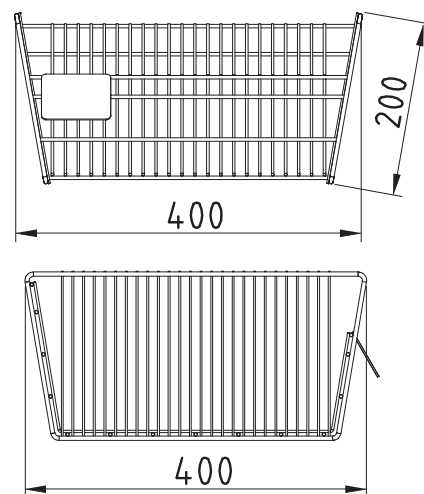

POS-ОБОРУДОВАНИЕ

СТОЙКА ДЛЯ ОВОЩНЫХ ЯЩИКОВ

ОТЛИЧНОЕ ПОДСПОРЬЕ ДЛЯ ОТДЕЛА
ОВОЩЕЙ И ФРУКТОВ
УДОБНЫЙ ДОСТУП К ПРОДУКТАМ
МОБИЛЬНОСТЬ

Размер

CODE	NAME	QTY	INFO
AA-100530645	FREESTANDING DISPLAY STAND G-610 H-1320 L-645 WITH 4 SHELVES G-400 L-600	1	SET

POS-ОБОРУДОВАНИЕ КОРЗИНА ДЛЯ РАСПРОДАЖИ

ДЕЛЕННОЕ ДНО С РЕГУЛИРОВАНИЕМ ВЫСОТЫ
 ПОДДЕРЖКА ПРОМО-АКЦИЙ
 РАСПРОДАЖА ОСТАТКОВ КОЛЛЕКЦИЙ

Размер

CODE	NAME	QTY	INFO
AA-016211200	PROMOTIONAL DUMP BIN DOUBLE ADJUSTED BOTTOM D-800 L-1200 H-875	1	SET

POS-ОБОРУДОВАНИЕ

СТОЙКА С КОРЗИНАМИ ДЛЯ АКСЕССУАРОВ

ПРОДАЖА ТОВАРОВ НА ВЕС
ТРИ УРОВНЯ ЭКСПОЗИЦИИ
ЛЕГКАЯ КОНСТРУКЦИЯ

Размер

CODE	NAME	QTY	INFO
AA-000930400	PROMOTIONAL DUMP BINS 3 LEVEL D-400 L-425 H-980	1	SET