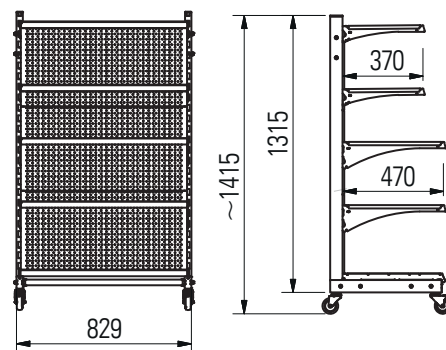

* BUCKETS NO IN SET

POS-ОБОРУДОВАНИЕ СТОЙКА ПРИКАССОВАЯ

ФУНКЦИОНАЛЬНОСТЬ

ЭФФЕКТИВНЫЙ ИНСТРУМЕНТ ИМПУЛЬСНОЙ ПРОДАЖИ

БОЛЬШОЙ ДИАПАЗОН РЕГУЛИРОВАНИЯ ПОЛОК

Размер

CODE	NAME	QTY	INFO
AA-019400470	MOBILITY DISPLAY AND ACCESSORIES	1	SET