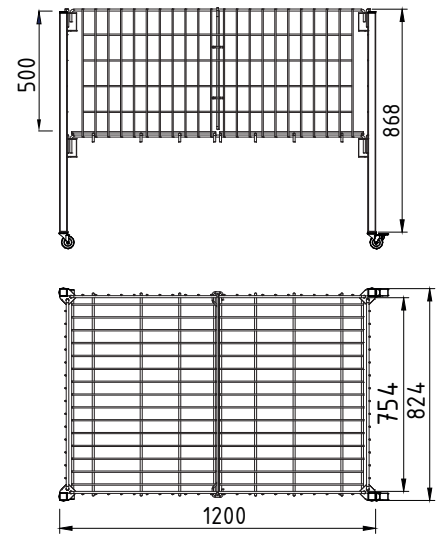

POS-ОБОРУДОВАНИЕ

СТОЙКА ДЛЯ ОВОЩНЫХ ЯЩИКОВ

ОТЛИЧНОЕ ПОДСПОРЬЕ ДЛЯ ОТДЕЛА
ОВОЩЕЙ И ФРУКТОВ
УДОБНЫЙ ДОСТУП К ПРОДУКТАМ
МОБИЛЬНОСТЬ

Размер

CODE	NAME	QTY	INFO
AA-100530645	FREESTANDING DISPLAY STAND G-610 H-1320 L-645 WITH 4 SHELVES G-400 L-600	1	SET

POS-ОБОРУДОВАНИЕ КОРЗИНА ДЛЯ РАСПРОДАЖИ

ДЕЛЕННОЕ ДНО С РЕГУЛИРОВАНИЕМ ВЫСОТЫ
 ПОДДЕРЖКА ПРОМО-АКЦИЙ
 РАСПРОДАЖА ОСТАТКОВ КОЛЛЕКЦИЙ

Размер

CODE	NAME	QTY	INFO
AA-016211200	PROMOTIONAL DUMP BIN DOUBLE ADJUSTED BOTTOM D-800 L-1200 H-875	1	SET