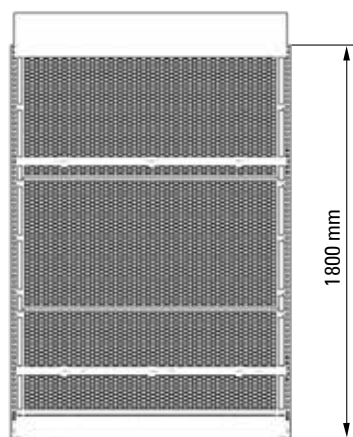

DUŻY ZAKRES REGULACJI WYSOKOŚCI H-880-1180 MM

Wymiary

REGAŁ

4-STRONNY RTV/AGD

STANDARD 50 MM

DOSTĘP DO PRODUKTU Z KAŻDEJ STRONY

PÓŁKI LUB BELKI DO MONTAŻU AKCESORIÓW

UCHWYT DO MOCOWANIA REKLAMY

Wymiary

REGAŁ

PROMOCYJNY RTV

STANDARD 25 MM

TYŁ Z SIATKI CIĘTO-CIĄGNIONEJ

DEDYKOWANE UCHWYTY MOCOWANE
NA BELKACH

ZWIĘCZENIE REGULOWANE NA REKLAMĘ

Wymiary

STOJAK

IMPULSOWY RTV

STANDARD 50 MM

TYŁ TYPU EURO DO MONTAŻU WIESZAKÓW

UCHWYTY NA REKLAMĘ

LEKKA KONSTRUKCJA

Wymiary

STOLIK

SZYBKOŚĆ ZMIANY EKSPOZYCJI - PÓŁKI LUB WIESZAKI MONTOWANE NA BELKACH 15X30 MM

Wymiary

STOJAK NA GAZETKI PROMOCYJNE

OBUSTRONNY DOSTĘP
WYRÓŻNIAJĄCY SIĘ DESIGN
DUŻA POJEMNOŚĆ EKSPOZYCYJNA

Wymiary

WERSJA: SIERPIEŃ 2019