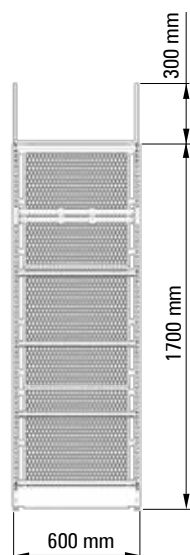

REGAŁ

4-STRONNY TXT

STANDARD 25 MM

SPRZEDAŻ OFERTY PROMOCYJNEJ

4-STRONNA EKSPOZYCJA

RAMKI DO MONTAŻU REKLAMY

Wymiary