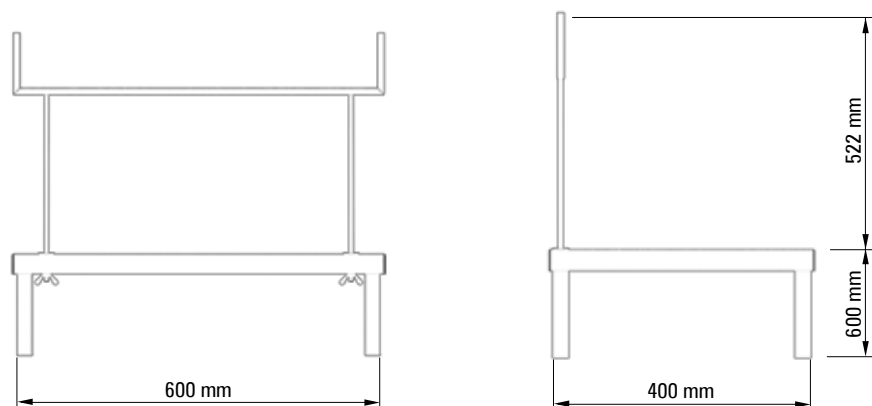

DUŻY ZAKRES REGULACJI WYSOKOŚCI H-880-1180 MM

Wymiary

REGAŁ

4-STRONNY RTV/AGD

STANDARD 50 MM

DOSTĘP DO PRODUKTU Z KAŻDEJ STRONY

PÓŁKI LUB BELKI DO MONTAŻU AKCESORIÓW

UCHWYT DO MOCOWANIA REKLAMY

PROMOCYJNY Z REKLAMĄ

PREZENTACJA WYBRANEGO MODELU
PRDUKTU BEZ OPAKOWANIA

USTAWNY ROZMIAR ¼ EUROPALETY
MIEJSCE NA REKLAMĘ

Wymiary

KOSZ

PROMOCYJNY Z PRZEGRODAMI

EKSPOZYCJA PRODUKTÓW Z WIELU KATEGORII
LEKKA, MOBILNA KONSTRUKCJA NA KÓŁKACH
PRZEGRODY DLA LEPSZEJ ORGANIZACJI
REGULACJA GŁĘBOKOŚCI KOSZA

SZYBKOŚĆ ZMIANY EKSPOZYCJI - PÓŁKI LUB WIESZAKI MONTOWANE NA BELKACH 15X30 MM

Wymiary

STOJAK NA GAZETKI PROMOCYJNE

OBUSTRONNY DOSTĘP
WYRÓŻNIAJĄCY SIĘ DESIGN
DUŻA POJEMNOŚĆ EKSPOZYCYJNA

Wymiary

WERSJA: SIERPIEŃ 2019

DOBRA WIDOCZNOŚĆ PRODUKTU

MIEJSCE NA REKLAMĘ

PÓŁKA OWALNA: L-300 D-400 MM

Wymiary

WERSJA: SIERPIEŃ 2019

* wymiary przybliżone

KOSZ

WRZUTOWY REGULOWANY - MAŁY