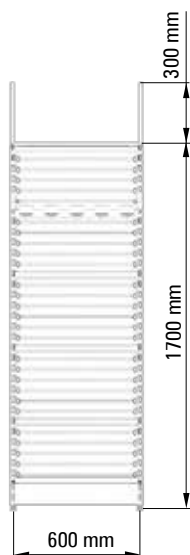

DUŻY ZAKRES REGULACJI WYSOKOŚCI H-880-1180 MM

Wymiary

REGAŁ

4-STRONNY RTV/AGD

STANDARD 50 MM

DOSTĘP DO PRODUKTU Z KAŻDEJ STRONY

PÓŁKI LUB BELKI DO MONTAŻU AKCESORIÓW

UCHWYT DO MOCOWANIA REKLAMY

Wymiary

REGAŁ

PROMOCYJNY RTV

STANDARD 25 MM

TYŁ Z SIATKI CIĘTO-CIĄGNIONEJ

DEDYKOWANE UCHWYTY MOCOWANE
NA BELKACH

ZWIĘCZENIE REGULOWANE NA REKLAMĘ

Wymiary

SZYBKOŚĆ ZMIANY EKSPOZYCJI - PÓŁKI LUB WIESZAKI MONTOWANE NA BELKACH 15X30 MM

Wymiary

STOJAK NA GAZETKI PROMOCYJNE

OBUSTRONNY DOSTĘP
WYRÓŻNIAJĄCY SIĘ DESIGN
DUŻA POJEMNOŚĆ EKSPOZYCYJNA

Wymiary

WERSJA: SIERPIEŃ 2019

DOBRA WIDOCZNOŚĆ PRODUKTU

MIEJSCE NA REKLAMĘ

PÓŁKA OWALNA: L-300 D-400 MM

Wymiary

WERSJA: SIERPIEŃ 2019

* wymiary przybliżone

KOSZ

WRZUTOWY REGULOWANY - MAŁY