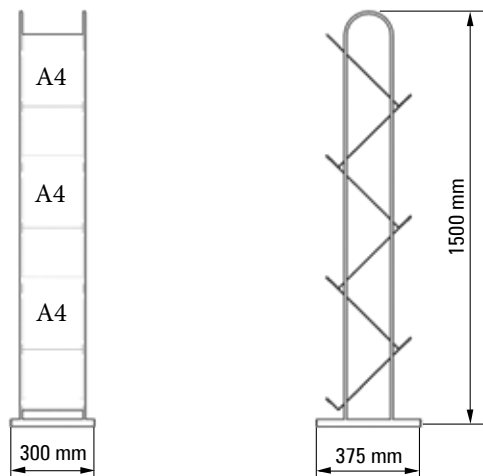

DUŻY ZAKRES REGULACJI WYSOKOŚCI H-880-1180 MM

Wymiary

REGAŁ

4-STRONNY RTV/AGD

STANDARD 50 MM

DOSTĘP DO PRODUKTU Z KAŻDEJ STRONY

PÓŁKI LUB BELKI DO MONTAŻU AKCESORIÓW

UCHWYT DO MOCOWANIA REKLAMY

Wymiary

WERSJA: SIERPIEŃ 2019

* wymiary przybliżone

STOJAK PROMOCYJNY Z BRANDINGIEM

JEDNO NARZĘDZIE DO PROMOCJI WIELU GRUP PRODUKTOWYCH

WSPARCIE DLA KAMPANII SEZONOWYCH I MAREK WŁASNYCH

WYMIENNE PANELE Z GRAFIKĄ KAMPANII - PCV 5MM

SZYBKOŚĆ ZMIANY EKSPOZYCJI - PÓŁKI LUB WIESZAKI MONTOWANE NA BELKACH 15X30 MM

Wymiary

STOJAK NA GAZETKI PROMOCYJNE

OBUSTRONNY DOSTĘP
WYRÓŻNIAJĄCY SIĘ DESIGN
DUŻA POJEMNOŚĆ EKSPOZYCYJNA

Wymiary

WERSJA: SIERPIEŃ 2019

DOBRA WIDOCZNOŚĆ PRODUKTU

MIEJSCE NA REKLAMĘ

PÓŁKA OWALNA: L-300 D-400 MM

Wymiary

WERSJA: SIERPIEŃ 2019

* wymiary przybliżone

KOSZ

WRZUTOWY REGULOWANY - MAŁY