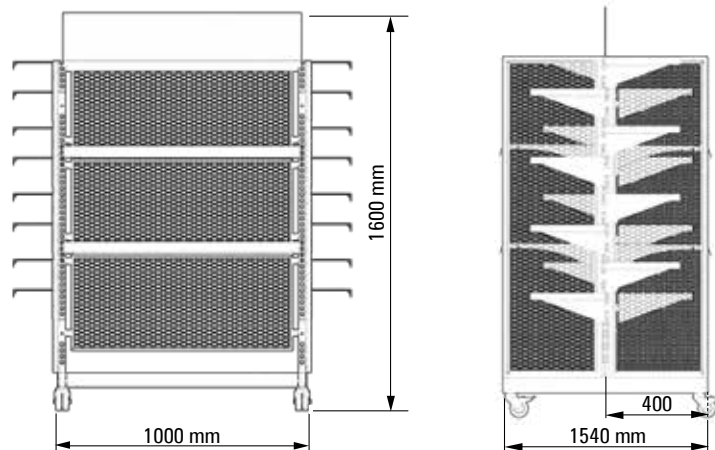

GONDOLA MOBILNA NA BUTY

STANDARD 25 MM

LEKKA W ODBIORZE KONSTRUKCJA

DUŻA POWIERZCHNIA EKSPOZYCYJNA

KRATY BOCZNE Z PÓŁKAMI DO PREZENTACJI
WYBRANYCH MODELÍ

MOŻLIWOŚĆ ŁĄCZENIA W CIĄGI

DOSTAWKA Z LUSTREM (OPCJA)

Wymiary