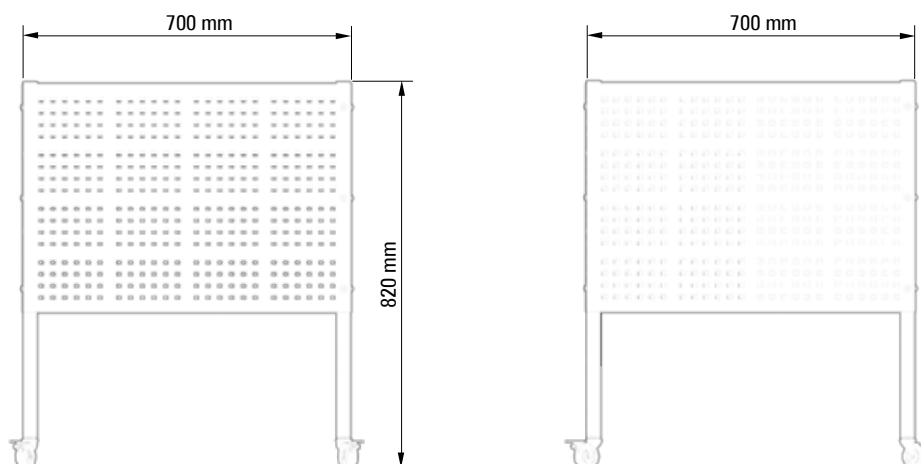

Wymiary

WERSJA: SIERPIEŃ 2019

* wymiary przybliżone