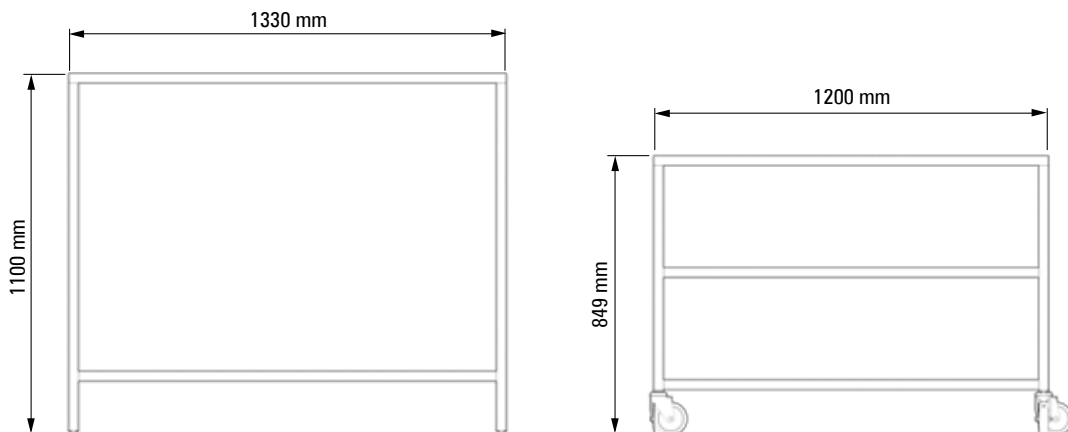

STOŁY

PROMOCYJNE WYSOKI/NISKI

SPRZEDAŻ ARTYKUŁÓW PROMOCYJNYCH
ŁATWA W ARANŻACJI KONSTRUKCJA
STOŁY SPRAWDZĄ SIĘ RÓWNIEŻ JAKO
DOSTAWKA DO REGAŁU TYPU GONDOLA

Wymiary