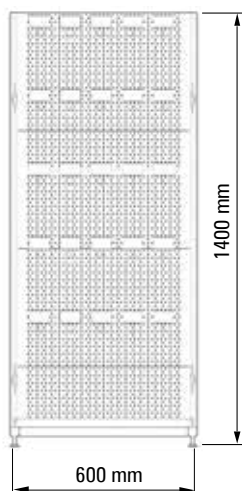

STOJAK

IMPULSOWY RTV

STANDARD 50 MM

TYŁ TYPU EURO DO MONTAŻU WIESZAKÓW

UCHWYTY NA REKLAMĘ

LEKKA KONSTRUKCJA

Wymiary