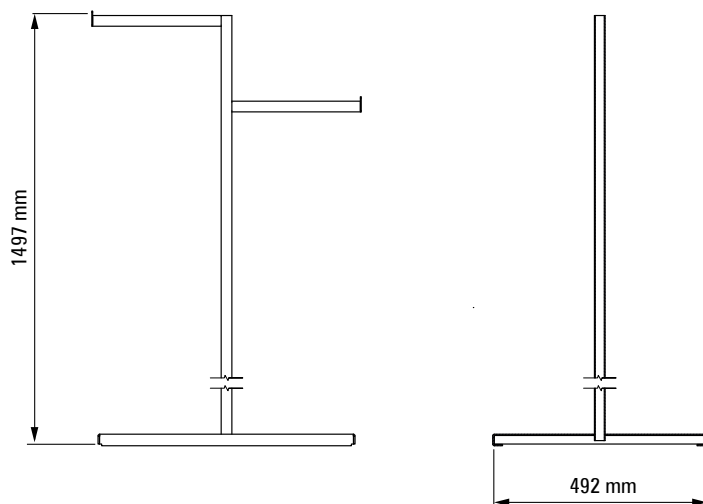

DOBRA WIDOCZNOŚĆ PRODUKTU

MIEJSCE NA REKLAMĘ

PÓŁKA OWALNA: L-300 D-400 MM

Wymiary

WERSJA: SIERPIEŃ 2019

* wymiary przybliżone

KOSZ

WRZUTOWY REGULOWANY - MAŁY

Wymiary

* wymiary przybliżone

STOJAK NA TOREBKI

SPRZEDAŻ ARTYKUŁÓW NA WIESZAKACH
LEKKA, USTAWNA KONSTRUKCJA
RAMKA NA REKLAMĘ
KILKA POZIOMÓW EKSPOZYCJI

Wymiary

STOJAK NA AKCESORIA

WSPARCIE SPRZEDAŻY PRODUKTÓW
WYPRZEDAŻOWYCH