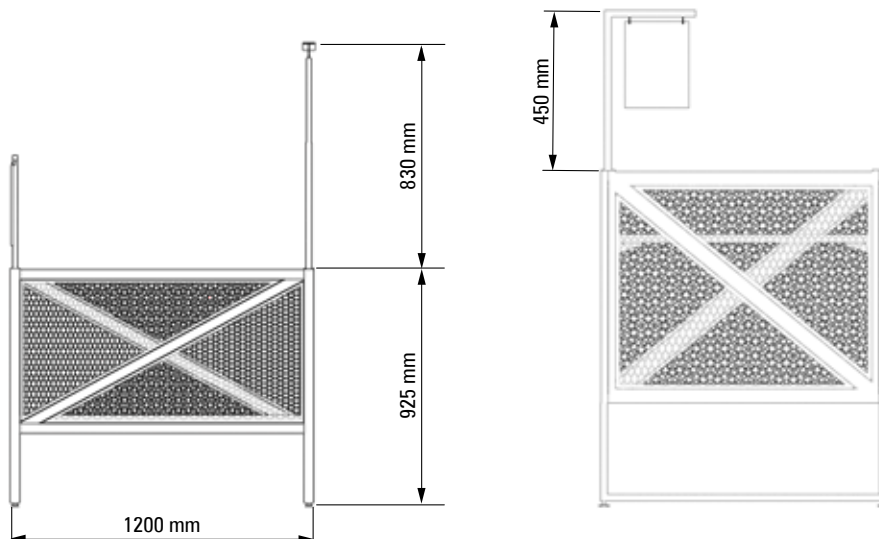

WERSJA: SIERPIEŃ 2019

* wymiary przybliżone