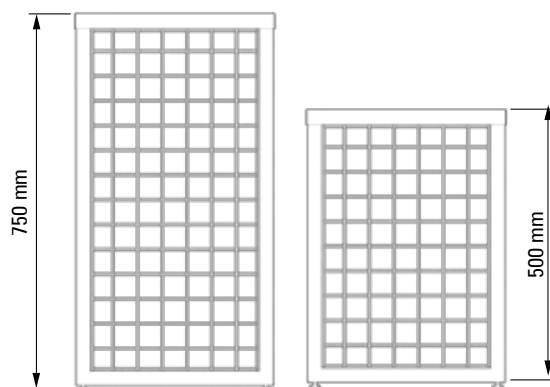

DOBRA WIDOCZNOŚĆ PRODUKTU

MIEJSCE NA REKLAMĘ

PÓŁKA OWALNA: L-300 D-400 MM

Wymiary

WERSJA: SIERPIEŃ 2019

* wymiary przybliżone

KOSZ

WRZUTOWY REGULOWANY - MAŁY

STOŁY

PROMOCYJNE WYSOKI/NISKI

SPRZEDAŻ ARTYKUŁÓW PROMOCYJNYCH
ŁATWA W ARANŻACJI KONSTRUKCJA
STOŁY SPRAWDZĄ SIĘ RÓWNIEŻ JAKO
DOSTAWKA DO REGAŁU TYPU GONDOLA

Wymiary

STOŁY

Z BOKAMI Z KRATY

EKSPOZYCJA ODZIEŻY I ARTYKUŁÓW
UZUPEŁNIAJĄCYCH

INDUSTRIALNY DESIGN

WIELE OPCJI USTAWIENIA

Wymiary

WERSJA: SIERPIEŃ 2019

* wymiary przybliżone

MOBILNY STOJAK NA UBRANIA

- 4- STRONNA EKSPOZYCJA
- LEKKA MOBILNA KONSTRUKCJA
- REGULOWANA WYSOKOŚĆ RAMION
- UCHWYT NA REKLAMĘ