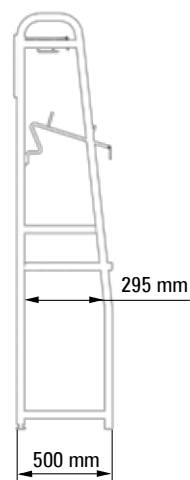

DUŻY ZAKRES REGULACJI WYSOKOŚCI H-880-1180 MM

Wymiary

REGAŁ

4-STRONNY RTV/AGD

STANDARD 50 MM

DOSTĘP DO PRODUKTU Z KAŻDEJ STRONY

PÓŁKI LUB BELKI DO MONTAŻU AKCESORIÓW

UCHWYT DO MOCOWANIA REKLAMY

Wymiary

WERSJA: SIERPIEŃ 2019

* wymiary przybliżone

STOJAK PROMOCYJNY Z BRANDINGIEM

JEDNO NARZĘDZIE DO PROMOCJI WIELU GRUP PRODUKTOWYCH

WSPARCIE DLA KAMPANII SEZONOWYCH I MAREK WŁASNYCH

WYMIENNE PANELE Z GRAFIKĄ KAMPANII - PCV 5MM

SZYBKOŚĆ ZMIANY EKSPOZYCJI - PÓŁKI LUB WIESZAKI MONTOWANE NA BELKACH 15X30 MM

Wymiary

STOJAK NA GAZETKI PROMOCYJNE

OBUSTRONNY DOSTĘP
WYRÓŻNIAJĄCY SIĘ DESIGN
DUŻA POJEMNOŚĆ EKSPOZYCYJNA

Wymiary

WERSJA: SIERPIEŃ 2019

DOBRA WIDOCZNOŚĆ PRODUKTU

MIEJSCE NA REKLAMĘ

PÓŁKA OWALNA: L-300 D-400 MM

Wymiary

WERSJA: SIERPIEŃ 2019

* wymiary przybliżone

KOSZ

WRZUTOWY REGULOWANY - MAŁY