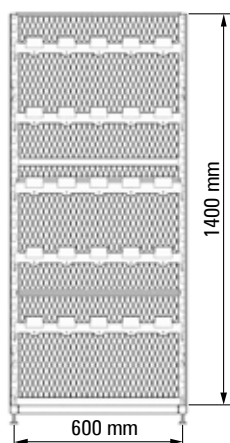

DUŻY ZAKRES REGULACJI WYSOKOŚCI H-880-1180 MM

Wymiary

REGAŁ

4-STRONNY RTV/AGD

STANDARD 50 MM

DOSTĘP DO PRODUKTU Z KAŻDEJ STRONY

PÓŁKI LUB BELKI DO MONTAŻU AKCESORIÓW

UCHWYT DO MOCOWANIA REKLAMY

SZYBKOŚĆ ZMIANY EKSPOZYCJI - PÓŁKI LUB WIESZAKI MONTOWANE NA BELKACH 15X30 MM

Wymiary

STOJAK NA GAZETKI PROMOCYJNE

OBUSTRONNY DOSTĘP
WYRÓŻNIAJĄCY SIĘ DESIGN
DUŻA POJEMNOŚĆ EKSPOZYCYJNA

Wymiary

WERSJA: SIERPIEŃ 2019

* wymiary przybliżone

STOJAK TXT NA AKCESORIA

SPRZEDAŻ AKCESORIÓW I ARTYKUŁÓW
SEZONOWYCH W PROMOCJI

AŻUROWA KONSTRUKCJA Z WYPEŁNIENIEM
Z SIATKI

BELKI DO MONTAŻU WIESZAKÓW

Wymiary

REGAŁ

4-STRONNY TXT

DOBRA WIDOCZNOŚĆ PRODUKTU

MIEJSCE NA REKLAMĘ

PÓŁKA OWALNA: L-300 D-400 MM

Wymiary

WERSJA: SIERPIEŃ 2019

* wymiary przybliżone

KOSZ

WRZUTOWY REGULOWANY - MAŁY