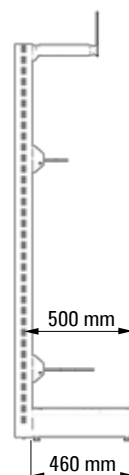

DUŻY ZAKRES REGULACJI WYSOKOŚCI H-880-1180 MM

Wymiary

REGAŁ

4-STRONNY RTV/AGD

STANDARD 50 MM

DOSTĘP DO PRODUKTU Z KAŻDEJ STRONY

PÓŁKI LUB BELKI DO MONTAŻU AKCESORIÓW

UCHWYT DO MOCOWANIA REKLAMY

Wymiary

REGAŁ

PROMOCYJNY RTV

STANDARD 25 MM

TYŁ Z SIATKI CIĘTO-CIĄGNIONEJ

DEDYKOWANE UCHWYTY MOCOWANE
NA BELKACH

ZWIĘCZENIE REGULOWANE NA REKLAMĘ

Wymiary

STOJAK

IMPULSOWY RTV

STANDARD 50 MM

TYŁ TYPU EURO DO MONTAŻU WIESZAKÓW

UCHWYTY NA REKLAMĘ

LEKKA KONSTRUKCJA

Wymiary

STOLIK

DOBRA WIDOCZNOŚĆ PRODUKTU

MIEJSCE NA REKLAMĘ

PÓŁKA OWALNA: L-300 D-400 MM

Wymiary

WERSJA: SIERPIEŃ 2019

* wymiary przybliżone

KOSZ

WRZUTOWY REGULOWANY - MAŁY