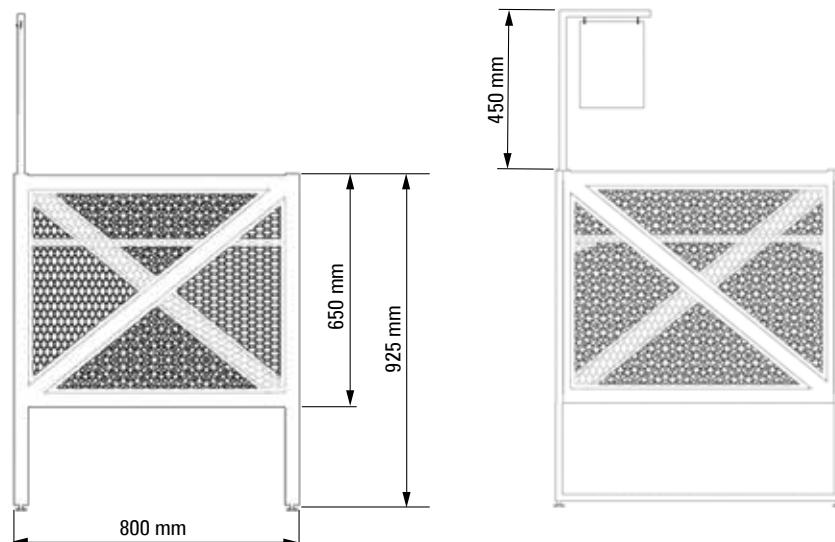

DUŻY ZAKRES REGULACJI WYSOKOŚCI H-880-1180 MM

Wymiary

REGAŁ

4-STRONNY RTV/AGD

STANDARD 50 MM

DOSTĘP DO PRODUKTU Z KAŻDEJ STRONY

PÓŁKI LUB BELKI DO MONTAŻU AKCESORIÓW

UCHWYT DO MOCOWANIA REKLAMY

DOBRA WIDOCZNOŚĆ PRODUKTU

MIEJSCE NA REKLAMĘ

PÓŁKA OWALNA: L-300 D-400 MM

Wymiary

WERSJA: SIERPIEŃ 2019

* wymiary przybliżone

KOSZ

WRZUTOWY REGULOWANY - MAŁY

SPRZEDAŻ ODZIEŻY, ARTYKUŁÓW SEZONOWYCH
W PROMOCJI

AŻUROWA KONSTRUKCJA Z WYPEŁNIENIEM
Z SIATKI

MOŻLIWOŚĆ ZESTAWIENIA W WYSPY

UCHWYT DO REKLAMY I PREZENTACJI ODZIEŻY

Wymiary

* wymiary przybliżone

KOSZ

WRZUTOWY REGULOWANY - DUŻY