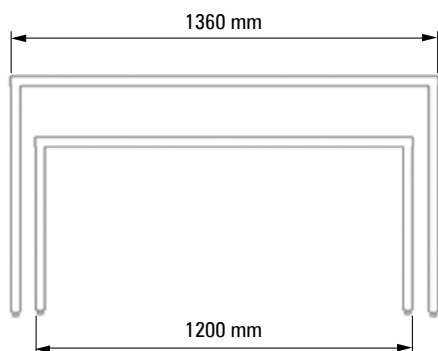

WERSJA: SIERPIEŃ 2019

* wymiary przybliżone