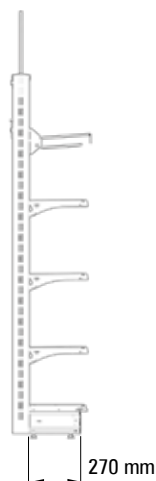

DUŻY ZAKRES REGULACJI WYSOKOŚCI H-880-1180 MM

Wymiary

REGAŁ

4-STRONNY RTV/AGD

STANDARD 50 MM

DOSTĘP DO PRODUKTU Z KAŻDEJ STRONY

PÓŁKI LUB BELKI DO MONTAŻU AKCESORIÓW

UCHWYT DO MOCOWANIA REKLAMY

Wymiary

REGAŁ

PROMOCYJNY RTV

STANDARD 25 MM

TYŁ Z SIATKI CIĘTO-CIĄGNIONEJ

DEDYKOWANE UCHWYTY MOCOWANE
NA BELKACH

ZWIĘCZENIE REGULOWANE NA REKLAMĘ

Wymiary

STOJAK

IMPULSOWY RTV

STANDARD 50 MM

TYŁ TYPU EURO DO MONTAŻU WIESZAKÓW

UCHWYTY NA REKLAMĘ

LEKKA KONSTRUKCJA

Wymiary

STOLIK

DOBRA WIDOCZNOŚĆ PRODUKTU

MIEJSCE NA REKLAMĘ

PÓŁKA OWALNA: L-300 D-400 MM

Wymiary

WERSJA: SIERPIEŃ 2019

* wymiary przybliżone

KOSZ

WRZUTOWY REGULOWANY - MAŁY