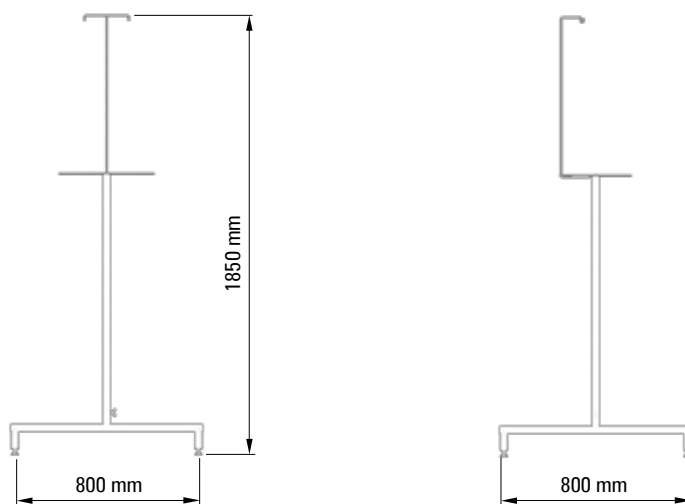

DUŻY ZAKRES REGULACJI WYSOKOŚCI H-880-1180 MM

Wymiary

REGAŁ

4-STRONNY RTV/AGD

STANDARD 50 MM

DOSTĘP DO PRODUKTU Z KAŻDEJ STRONY

PÓŁKI LUB BELKI DO MONTAŻU AKCESORIÓW

UCHWYT DO MOCOWANIA REKLAMY

DOBRA WIDOCZNOŚĆ PRODUKTU

MIEJSCE NA REKLAMĘ

PÓŁKA OWALNA: L-300 D-400 MM

Wymiary

WERSJA: SIERPIEŃ 2019

* wymiary przybliżone

KOSZ

WRZUTOWY REGULOWANY - MAŁY