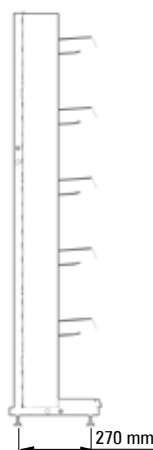

DUŻY ZAKRES REGULACJI WYSOKOŚCI H-880-1180 MM

Wymiary

REGAŁ

4-STRONNY RTV/AGD

STANDARD 50 MM

DOSTĘP DO PRODUKTU Z KAŻDEJ STRONY

PÓŁKI LUB BELKI DO MONTAŻU AKCESORIÓW

UCHWYT DO MOCOWANIA REKLAMY

SZYBKOŚĆ ZMIANY EKSPOZYCJI - PÓŁKI LUB WIESZAKI MONTOWANE NA BELKACH 15X30 MM

Wymiary

STOJAK NA GAZETKI PROMOCYJNE

OBUSTRONNY DOSTĘP
WYRÓŻNIAJĄCY SIĘ DESIGN
DUŻA POJEMNOŚĆ EKSPOZYCYJNA

Wymiary

WERSJA: SIERPIEŃ 2019

* wymiary przybliżone

STOJAK TXT NA AKCESORIA

SPRZEDAŻ AKCESORIÓW I ARTYKUŁÓW
SEZONOWYCH W PROMOCJI

AŻUROWA KONSTRUKCJA Z WYPEŁNIENIEM
Z SIATKI

BELKI DO MONTAŻU WIESZAKÓW

Wymiary

REGAŁ

4-STRONNY TXT

DOBRA WIDOCZNOŚĆ PRODUKTU

MIEJSCE NA REKLAMĘ

PÓŁKA OWALNA: L-300 D-400 MM

Wymiary

WERSJA: SIERPIEŃ 2019

* wymiary przybliżone

KOSZ

WRZUTOWY REGULOWANY - MAŁY