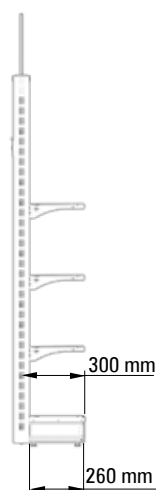

REGAŁ

4-STRONNY TXT

STANDARD 25 MM

SPRZEDAŻ OFERTY PROMOCYJNEJ

4-STRONNA EKSPOZYCJA

RAMKI DO MONTAŻU REKLAMY

Wymiary