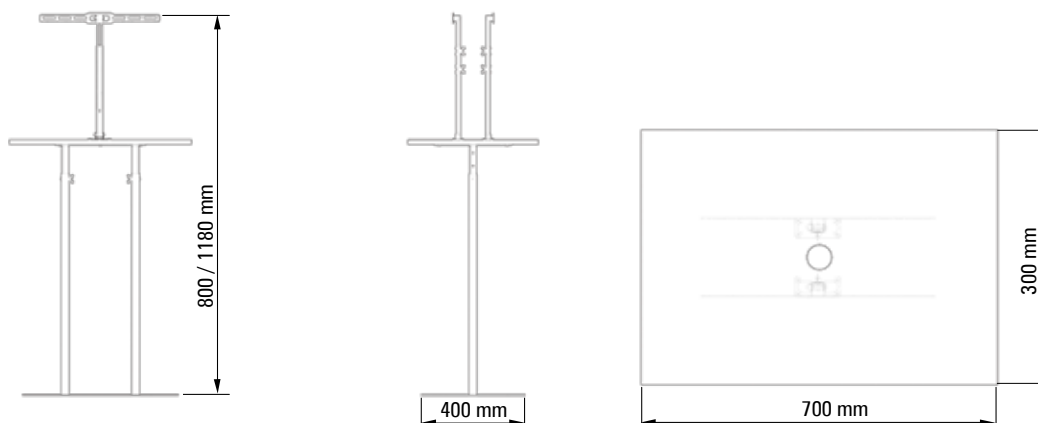

DUŻY ZAKRES REGULACJI WYSOKOŚCI H-880-1180 MM

Wymiary

REGAŁ

4-STRONNY RTV/AGD

STANDARD 50 MM

DOSTĘP DO PRODUKTU Z KAŻDEJ STRONY

PÓŁKI LUB BELKI DO MONTAŻU AKCESORIÓW

UCHWYT DO MOCOWANIA REKLAMY

Wymiary

REGAŁ

PROMOCYJNY RTV

STANDARD 25 MM

TYŁ Z SIATKI CIĘTO-CIĄGNIONEJ

DEDYKOWANE UCHWYTY MOCOWANE
NA BELKACH

ZWIĘCZENIE REGULOWANE NA REKLAMĘ

Wymiary

SZYBKOŚĆ ZMIANY EKSPOZYCJI - PÓŁKI LUB WIESZAKI MONTOWANE NA BELKACH 15X30 MM

Wymiary

STOJAK NA GAZETKI PROMOCYJNE

OBUSTRONNY DOSTĘP
WYRÓŻNIAJĄCY SIĘ DESIGN
DUŻA POJEMNOŚĆ EKSPOZYCYJNA

Wymiary

WERSJA: SIERPIEŃ 2019

DOBRA WIDOCZNOŚĆ PRODUKTU

MIEJSCE NA REKLAMĘ

PÓŁKA OWALNA: L-300 D-400 MM

Wymiary

WERSJA: SIERPIEŃ 2019

* wymiary przybliżone

KOSZ

WRZUTOWY REGULOWANY - MAŁY