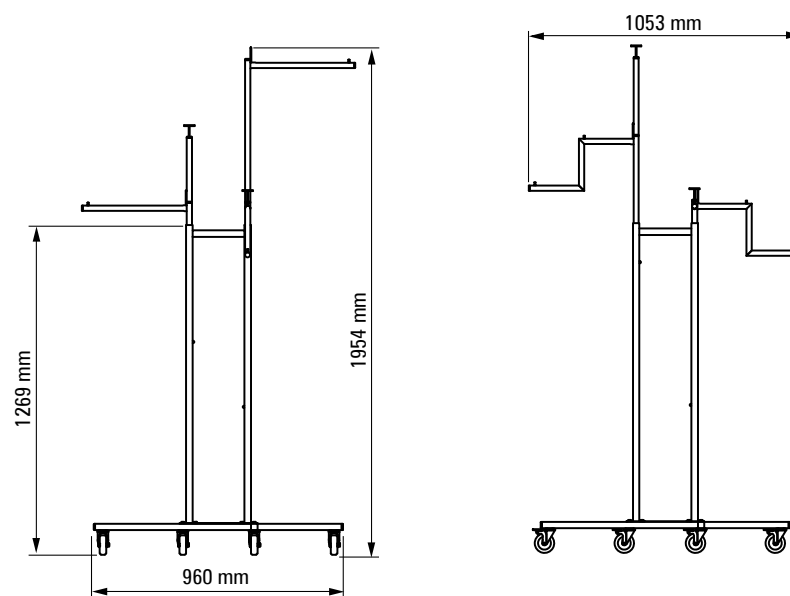

DOBRA WIDOCZNOŚĆ PRODUKTU

MIEJSCE NA REKLAMĘ

PÓŁKA OWALNA: L-300 D-400 MM

Wymiary

WERSJA: SIERPIEŃ 2019

* wymiary przybliżone

KOSZ

WRZUTOWY REGULOWANY - MAŁY

INDUSTRIALNY DESIGN

WIELE OPCJI USTAWIENIA

Wymiary

WERSJA: SIERPIEŃ 2019

* wymiary przybliżone

MOBILNY STOJAK NA UBRANIA

- 4- STRONNA EKSPOZYCJA
- LEKKA MOBILNA KONSTRUKCJA
- REGULOWANA WYSOKOŚĆ RAMION
- UCHWYT NA REKLAMĘ

Wymiary

* wymiary przybliżone

STOJAK NA TOREBKI

SPRZEDAŻ ARTYKUŁÓW NA WIESZAKACH
LEKKA, USTAWNA KONSTRUKCJA
RAMKA NA REKLAMĘ
KILKA POZIOMÓW EKSPOZYCJI

Wymiary

STOJAK NA AKCESORIA

WSPARCIE SPRZEDAŻY PRODUKTÓW
WYPRZEDAŻOWYCH