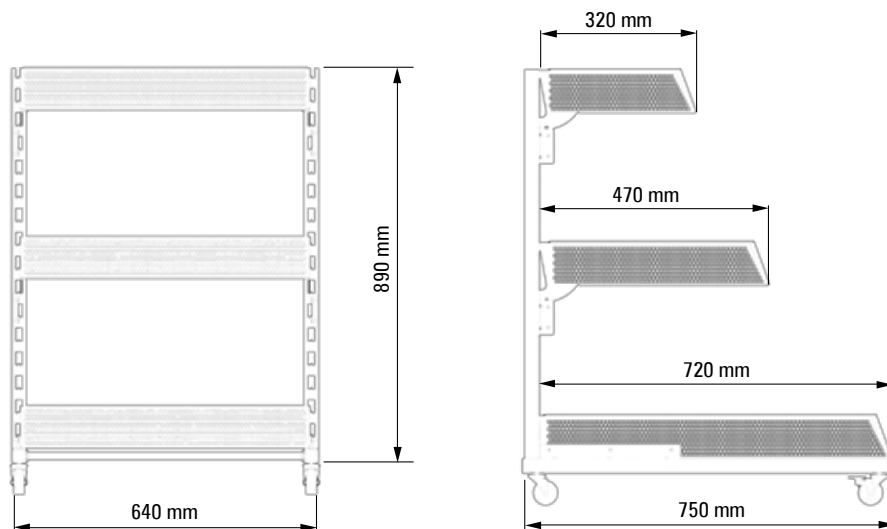

STOJAK NA AKCESORIA

WSPARCIE SPRZEDAŻY PRODUKTÓW
WYPRZEDAŻOWYCH

3 POZIOMY EKSPOZYCJI

LEKKA MOBILNA KONSTRUKCJA

MOŻLIWOŚĆ MONTAŻU REKLAMY PCV

Wymiary