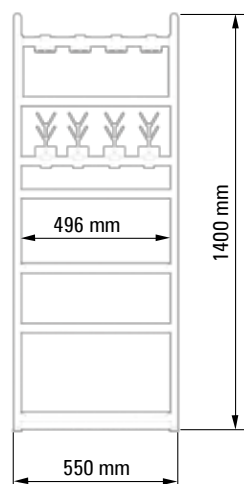

DUŻY ZAKRES REGULACJI WYSOKOŚCI H-880-1180 MM

Wymiary

REGAŁ

4-STRONNY RTV/AGD

STANDARD 50 MM

DOSTĘP DO PRODUKTU Z KAŻDEJ STRONY

PÓŁKI LUB BELKI DO MONTAŻU AKCESORIÓW

UCHWYT DO MOCOWANIA REKLAMY

Wymiary

WERSJA: SIERPIEŃ 2019

* wymiary przybliżone

STOJAK PROMOCYJNY Z BRANDINGIEM

JEDNO NARZĘDZIE DO PROMOCJI WIELU GRUP PRODUKTOWYCH

WSPARCIE DLA KAMPANII SEZONOWYCH I MAREK WŁASNYCH

WYMIENNE PANELE Z GRAFIKĄ KAMPANII - PCV 5MM

SZYBKOŚĆ ZMIANY EKSPOZYCJI - PÓŁKI LUB WIESZAKI MONTOWANE NA BELKACH 15X30 MM

Wymiary

STOJAK NA GAZETKI PROMOCYJNE

OBUSTRONNY DOSTĘP
WYRÓŻNIAJĄCY SIĘ DESIGN
DUŻA POJEMNOŚĆ EKSPOZYCYJNA

Wymiary

WERSJA: SIERPIEŃ 2019

DOBRA WIDOCZNOŚĆ PRODUKTU

MIEJSCE NA REKLAMĘ

PÓŁKA OWALNA: L-300 D-400 MM

Wymiary

WERSJA: SIERPIEŃ 2019

* wymiary przybliżone

KOSZ

WRZUTOWY REGULOWANY - MAŁY